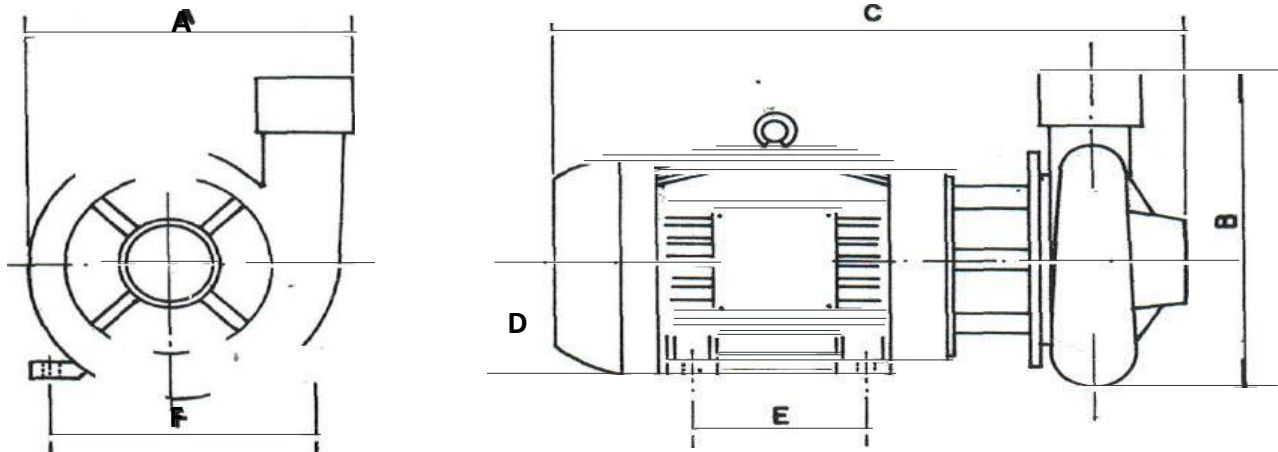

DIMENSIONAL SÉRIE C - MONOBLOCO

(*) MEDIDAS EM MILÍMETROS (Valores aproximados)

MODELO	Potência (cv)	A	B	C	D	E	F
C4E	1/4	140	165	320	88,9	80	100
	1/3	140	165	320	88,9	80	100
C6E	1/2	140	190	335	88,9	80	100
C6R	1/3	180	190	335	88,9	80	100
	1/2	180	190	335	88,9	80	100
	3/4	180	190	335	88,9	90	112
	1	180	190	371	88,9	90	112
C7R	1	210	215	415	88,9	90	112
	1,5	210	215	418	88,9	100	125
	2	210	215	418	88,9	100	125
	3	210	215	448	88,9	100	140
C7E	1	210	220	359	88,9	90	112
	1,5	210	220	362	88,9	100	125
	2	210	220	362	88,9	100	125
	3	210	220	392	88,9	100	140
C8R	2	230	245	440	88,9	100	125
	3	230	245	470	88,9	100	140
	5	249	245	482	100	100	160
C8E	3	250	240	549	88,9	100	140
	5	250	240	561	100	140	160
	7.5	285	240	602	112	140	190
	10	343	240	602	132	140	216
C9R	5	270	275	577	100	140	160
	7.5	270	275	618	112	140	190
	10	343	275	618	132	140	216
	15	343	275	657	132	178	216
C10R	5	310	325	584	100	140	160
	7.5	310	325	625	112	140	190
	10	343	325	625	132	140	216
	15	343	325	625	132	178	216
	20	394	325	664	160	210	254
C10E	5	306	320	577	100	140	160
	7.5	305	320	618	112	140	190
	10	343	320	618	132	140	216
	15	343	320	657	132	178	216
	20	294	320	657	160	210	254