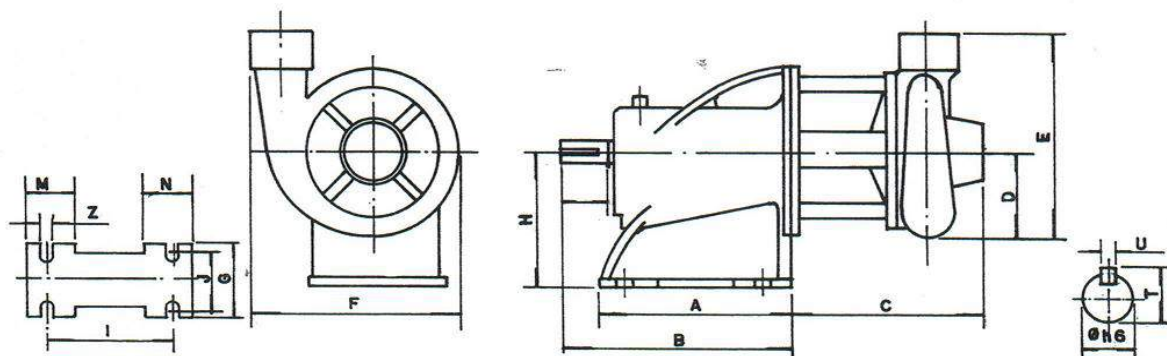

DIMENSIONAL SÉRIE C - MANCALIZADA

MODELO	Potência (cv)	A	B	C	D	E	F	G	H	I	J	L	M	N	T	U	Z	Ø h6
C4N	1/4	70	97	103	68	165	140	168	78	50	188	27	-	-	18,38	4,76	-	16
	1/3	70	97	103	68	165	140	168	78	50	188	27	-	-	18,38	4,76	-	16
C6E	1/2	70	97	130	77	190	180	168	78	50	188	27	-	-	18,38	4,76	-	16
C6R	1/3	70	97	130	77	190	180	168	78	50	188	27	-	-	18,38	4,76	-	16
	1/2	70	97	130	77	190	180	168	78	50	188	27	-	-	18,38	4,76	-	16
	3/4	160	215	130	77	190	180	95	121	95	130	60	57	57	28,57	6,35	15	25,4
	1	160	215	130	77	190	180	95	121	95	130	60	57	57	28,57	6,35	15	25,4
C7R	1	160	215	145	103	215	215	95	121	95	130	60	57	57	28,57	6,35	15	25,4
	1,5	160	215	145	103	215	215	95	121	95	130	60	57	57	28,57	6,35	15	25,4
	2	160	215	145	103	215	215	95	121	95	130	60	57	57	28,57	6,35	15	25,4
C7E	3	160	215	145	103	215	215	95	121	95	130	60	57	57	28,57	6,35	15	25,4
	1	160	215	145	103	220	215	95	121	95	130	60	57	57	28,57	6,35	15	25,4
	1,5	160	215	145	103	220	215	95	121	95	130	60	57	57	28,57	6,35	15	25,4
	2	160	215	145	103	220	215	95	121	95	130	60	57	57	28,57	6,35	15	25,4
C8R	3	160	215	145	103	220	215	95	121	95	130	60	57	57	28,57	6,35	15	25,4
	2	160	215	150	120	245	245	95	121	95	130	60	57	57	28,57	6,35	15	25,4
	3	160	215	150	120	245	245	95	121	95	130	60	57	57	28,57	6,35	15	25,4
C8E	5	160	215	150	120	245	245	95	121	95	130	60	57	57	28,57	6,35	15	25,4
	3	160	215	150	120	240	250	95	121	95	130	60	57	57	28,57	6,35	15	25,4
	7,5	295	340	150	120	240	250	142	170	195	170	60	88	88	28,57	6,35	20	25,4
C9R	10	295	340	150	120	240	250	142	170	195	170	60	88	88	28,57	6,35	20	25,4
	5	160	215	155	140	275	270	95	121	95	130	60	57	57	28,57	6,35	15	25,4
	7,5	295	340	155	140	275	270	142	170	195	170	60	88	88	28,57	6,35	20	25,4
C10R	10	295	340	155	140	275	270	142	170	195	170	60	88	88	28,57	6,35	20	25,4
	15	295	340	165	156	325	310	142	170	195	170	60	88	88	28,57	6,35	20	25,4
	20	295	340	165	156	325	310	142	170	195	170	60	88	88	28,57	6,35	20	25,4
	5	160	215	165	156	325	310	95	121	95	130	60	57	57	28,57	6,35	15	25,4
C10E	7,5	295	340	165	156	325	310	142	170	195	170	60	88	88	28,57	6,35	20	25,4
	10	295	340	165	156	325	310	142	170	195	170	60	88	88	28,57	6,35	20	25,4
	15	295	340	165	156	325	310	142	170	195	170	60	88	88	28,57	6,35	20	25,4
	20	295	340	165	156	325	310	142	170	195	170	60	88	88	28,57	6,35	20	25,4
	5	160	215	165	150	320	305	95	121	95	130	60	57	57	28,57	6,35	15	25,4